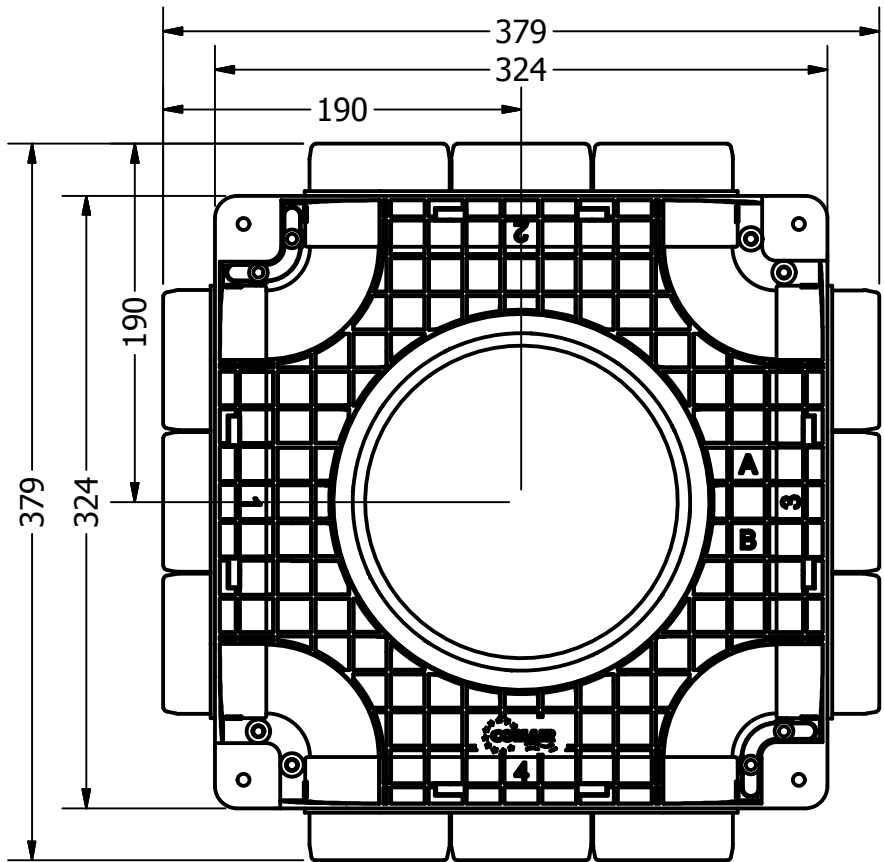

4

3

2

1

D

D

C

C

B

B

A

A

DRAWN arjan	5-3-2012	
CHECKED		
QA		TITLE
MFG		
SIZE		REV
1114067 Spuitgegoten halve verdeler 12x63 1x180		
SCALE		SHEET 1 OF 1

4

3

2