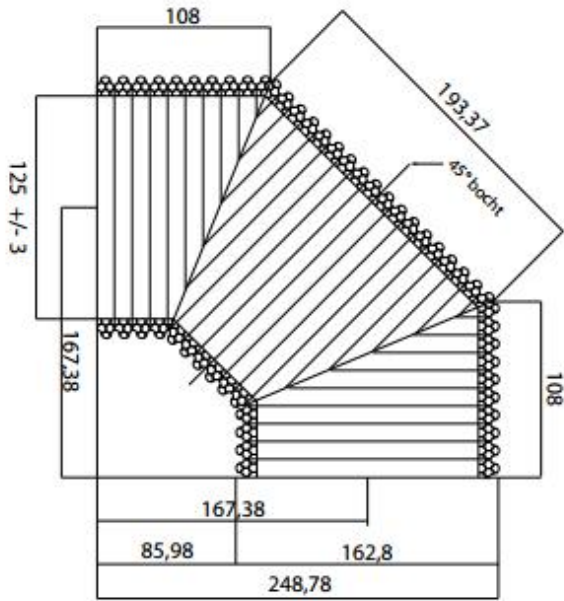

## Isocomplus+

( ) ;  
: 2 - , 1-  
: 0,040 / .

Isocomplus+

TVG/TVGS.

Isocomplus+ 200: 200 , 174 , 2000 ;  
Isocomplus+ 160: 160 , 125 , 2000 .

90°

45°

### Isocomplus+

**Ø160 mm**

**Ø200 mm**

**Isocomplus+ Ø160mm**

**Isocomplus+ Ø200mm**

( : ).

( : ).